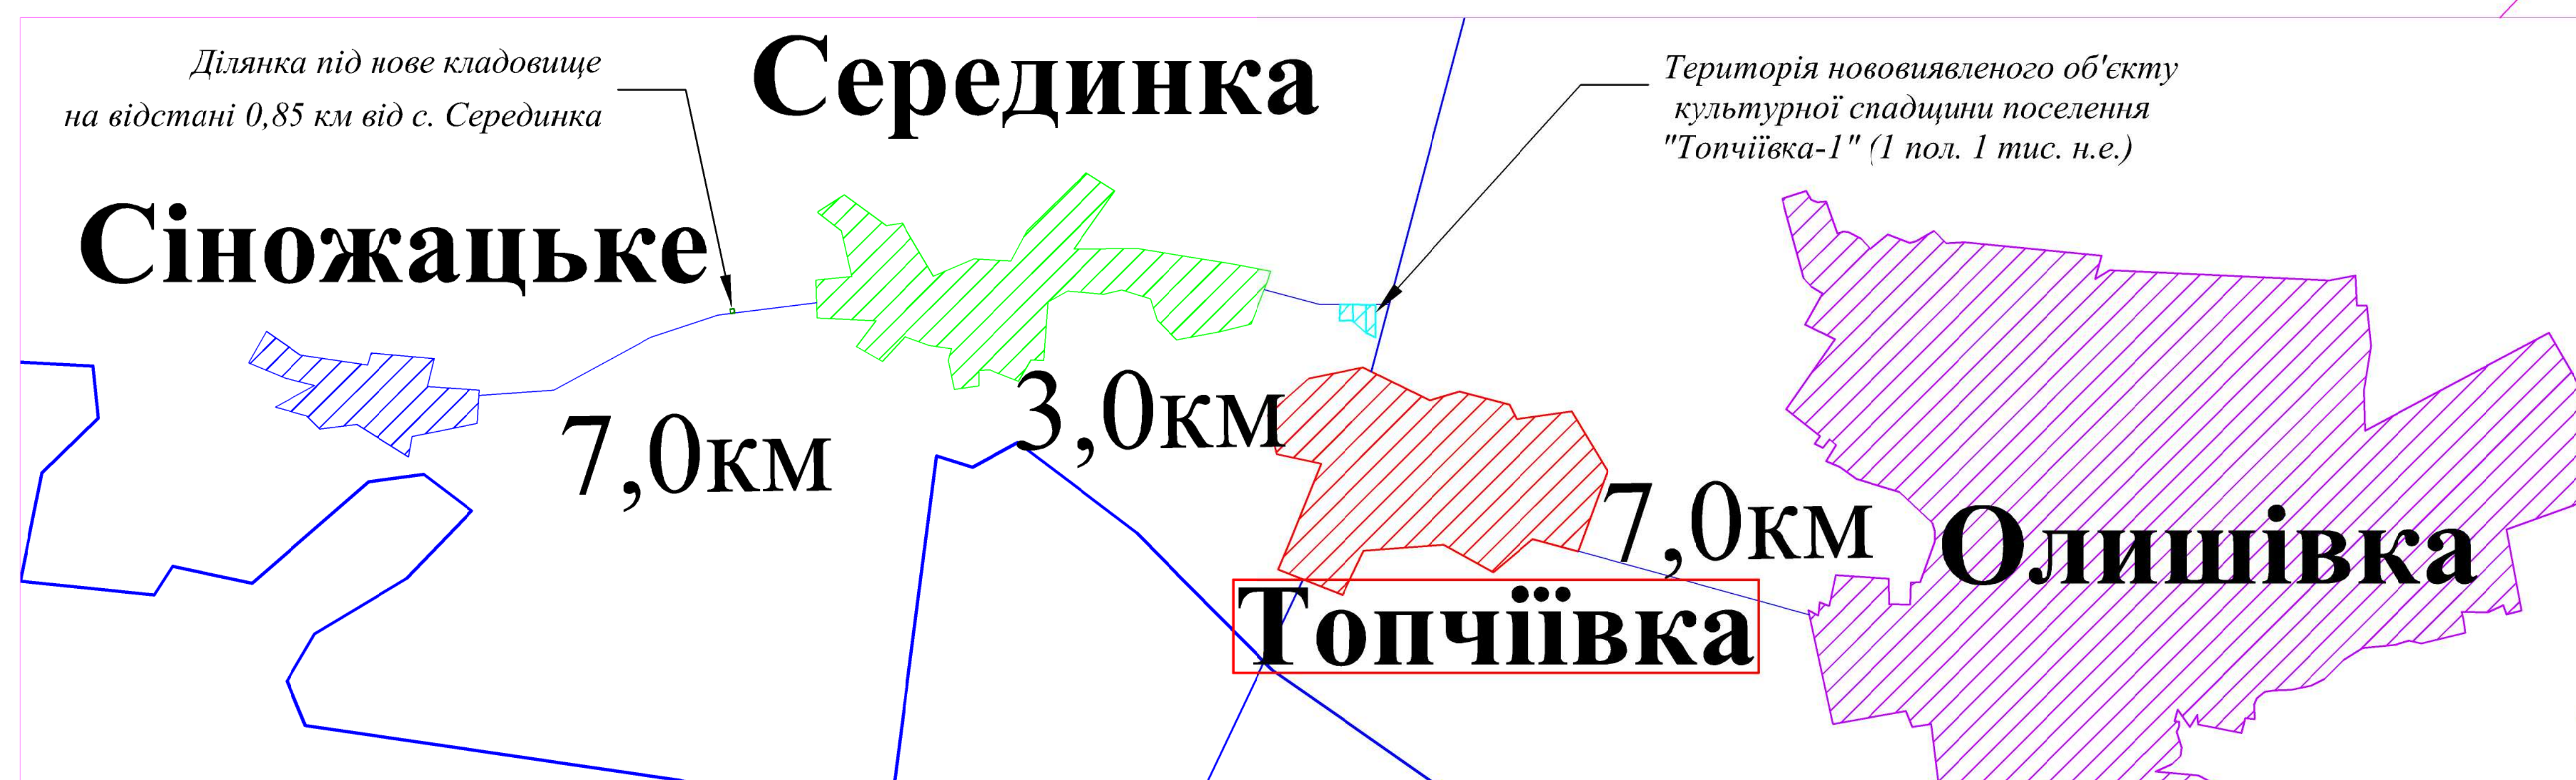

# Генеральний план с. Топчіївка Чернігівського району Чернігівської області

## Схема розташування села в системі розселення

### Умовні позначення:

- м. Чернігів
- с. Сіножацьке
- с. Олишівка
- територія нововиявленого об'єкту культурної спадщини поселення "Топчіївка-1" (1 пол. 1 тис. н.е.)
- с. Топчіївка
- межа Чернігівського району
- с. Серединка
- межі ділянки під нове кладовище