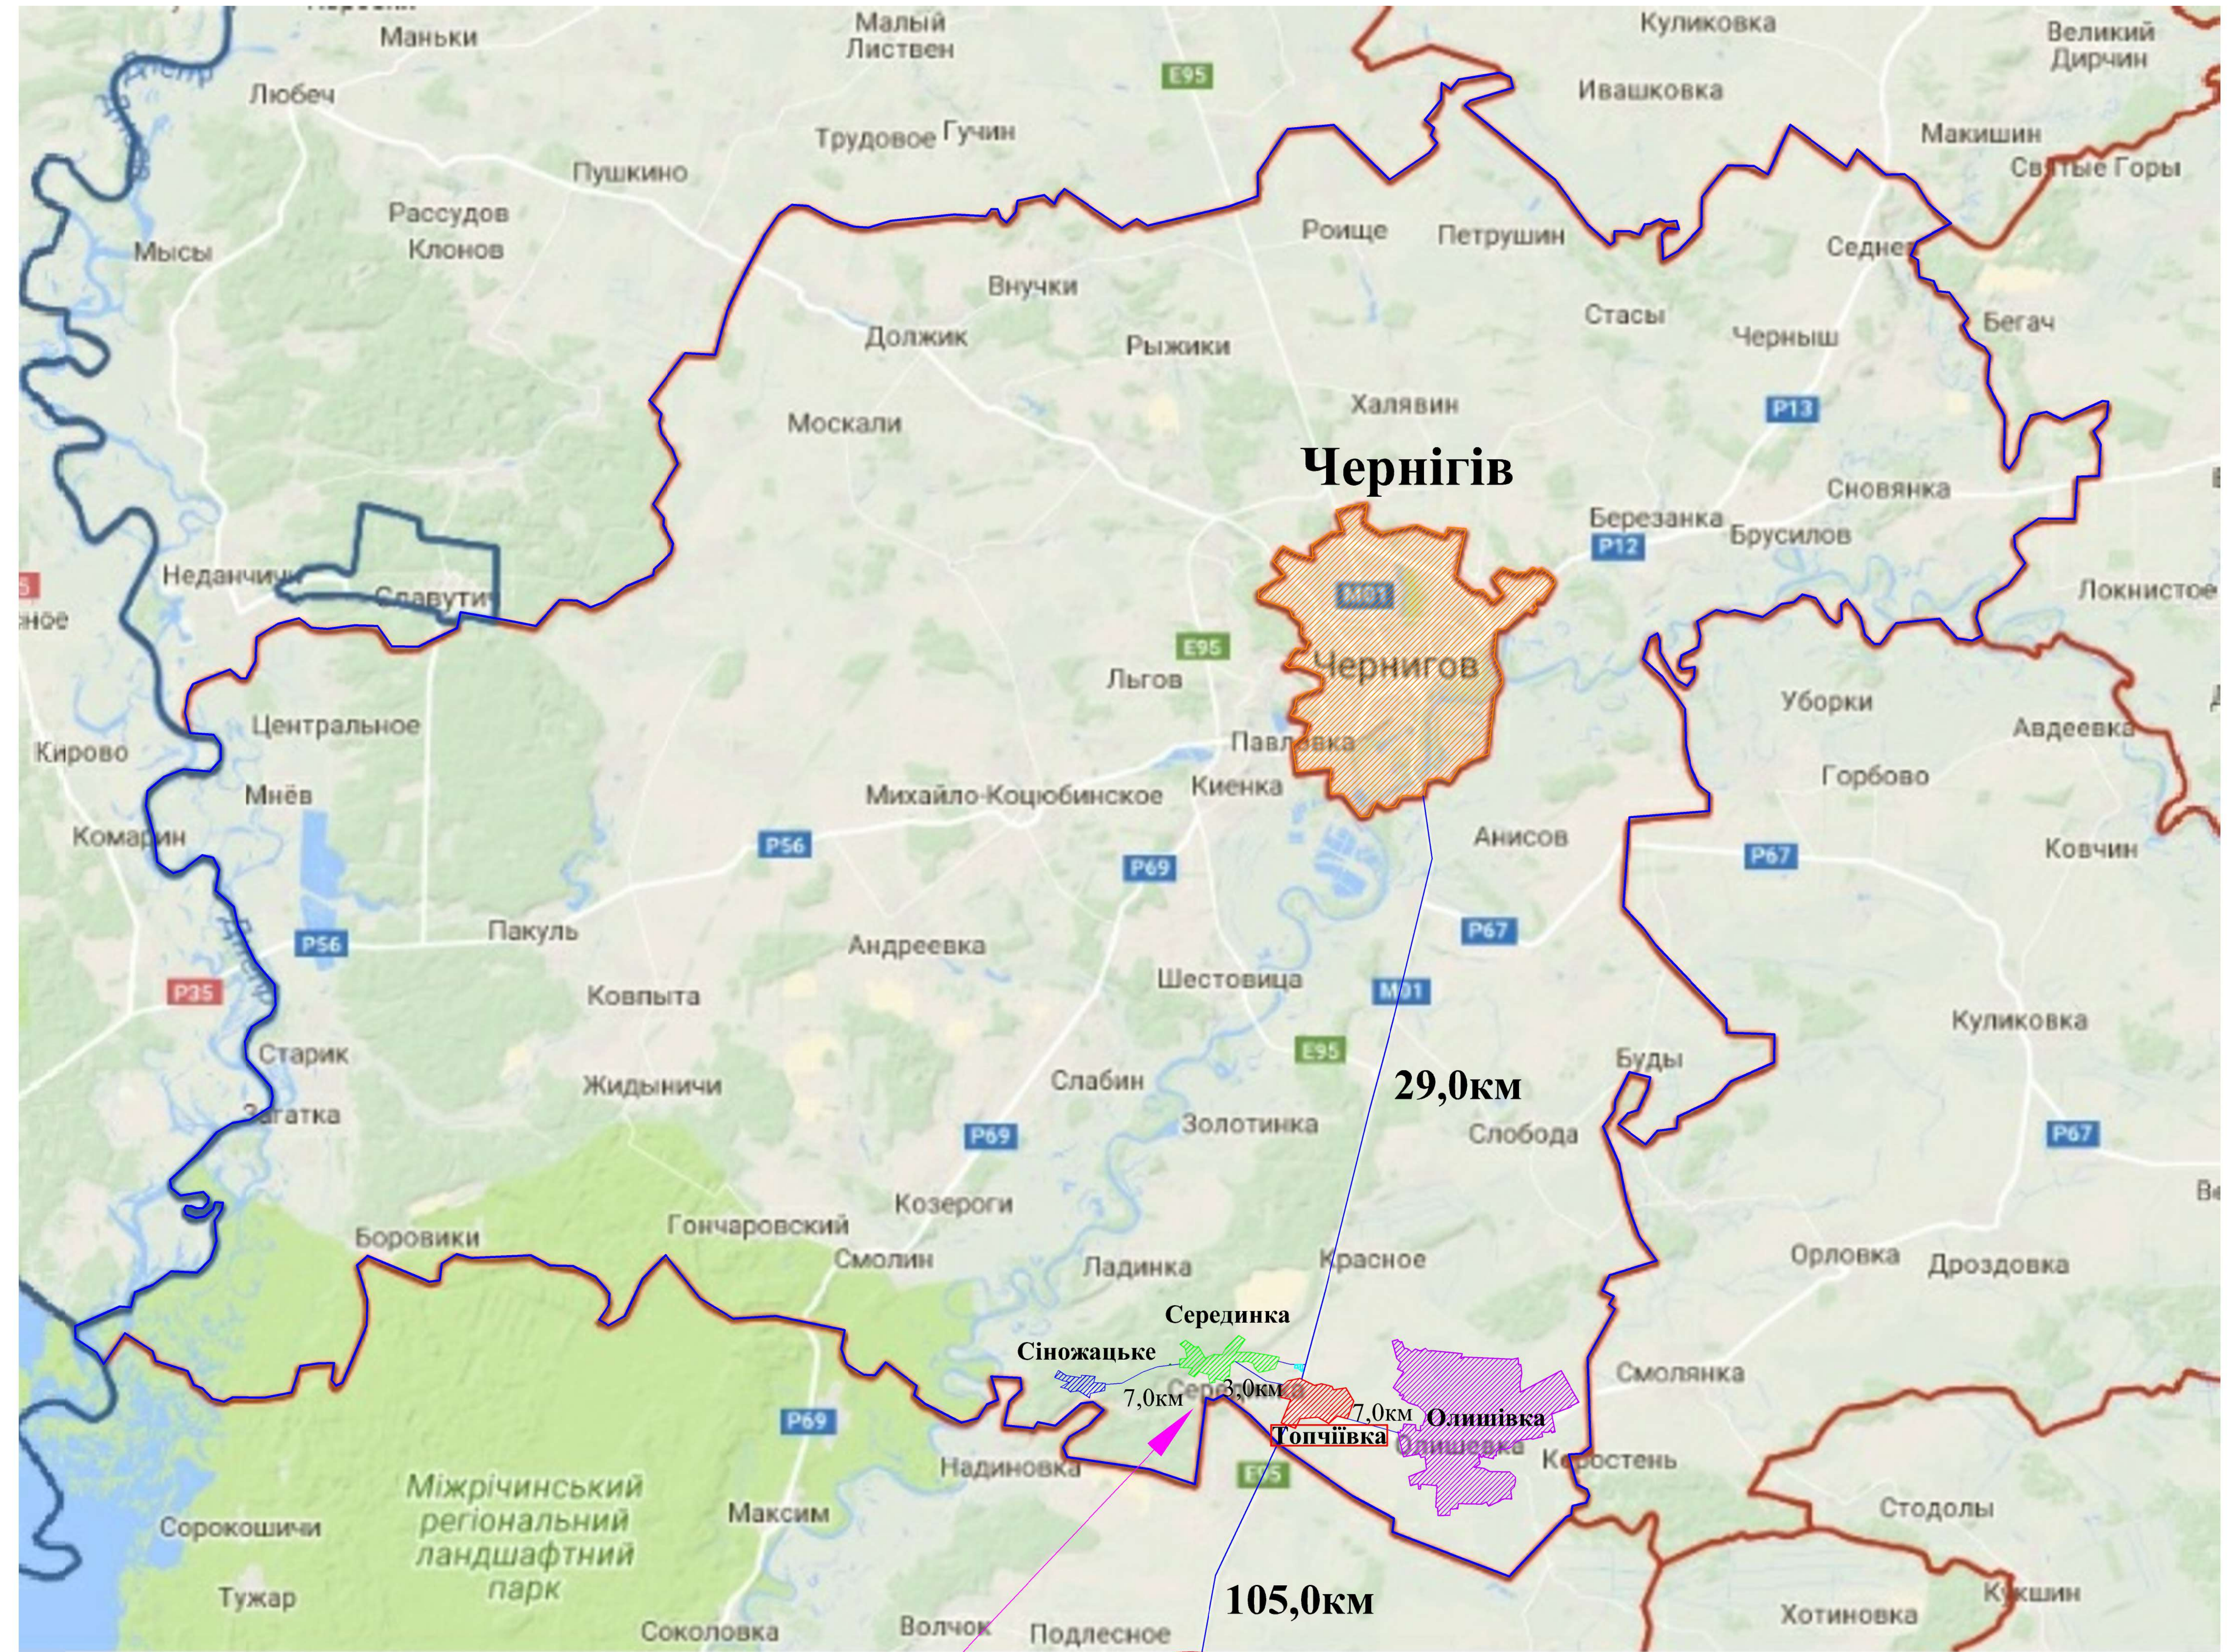

# Генеральний план с. Топчіївка Чернігівського району Чернігівської області

## Схема розташування села в системі розселення

### Умовні позначення:

- м. Чернігів
- с. Сіножацьке
- с. Олишівка
- територія нововиявленого об'єкту культурної спадщини поселення "Топчіївка-1" (1 пол. 1 тис. н.е.)
- с. Топчіївка
- межа Чернігівського району
- с. Серединка
- межі ділянки під нове кладовище

						10/17-ГП					
						Генеральний план с. Топчіївка Чернігівського району Чернігівської області					
Зм.	Кіл.	Лист.	Модок.	Підпис	Дата	П	1	Аркушів 8			
ГП		Андросенко			12.18						
ГАП		Мазур			12.18	Схема розташування села в системі розселення					
Перевірив		Мазур			12.18				ПП "Портал-М" м. Чернігів		
Розробив		Степанов			12.18						
Н.Контр.		Рекун			12.18						